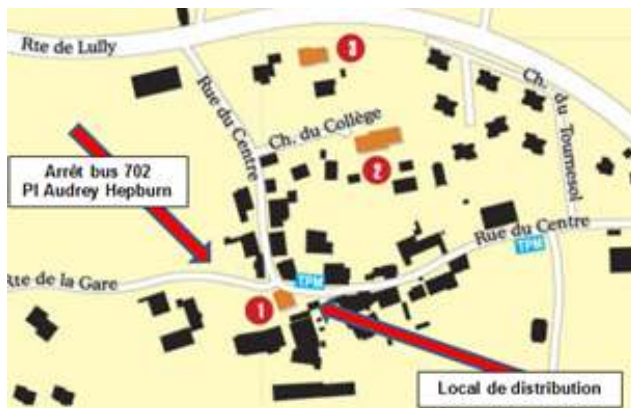

Local de distribution

Au centre du village de Tolochenaz
Derrière l'administration communale
sur rendez-vous, le vendredi, dès 13 h 00
Bus 702, arrêt Place Audrey Hepburn

Morges et environs
Rue du Centre 23 A
1131 Tolochenaz